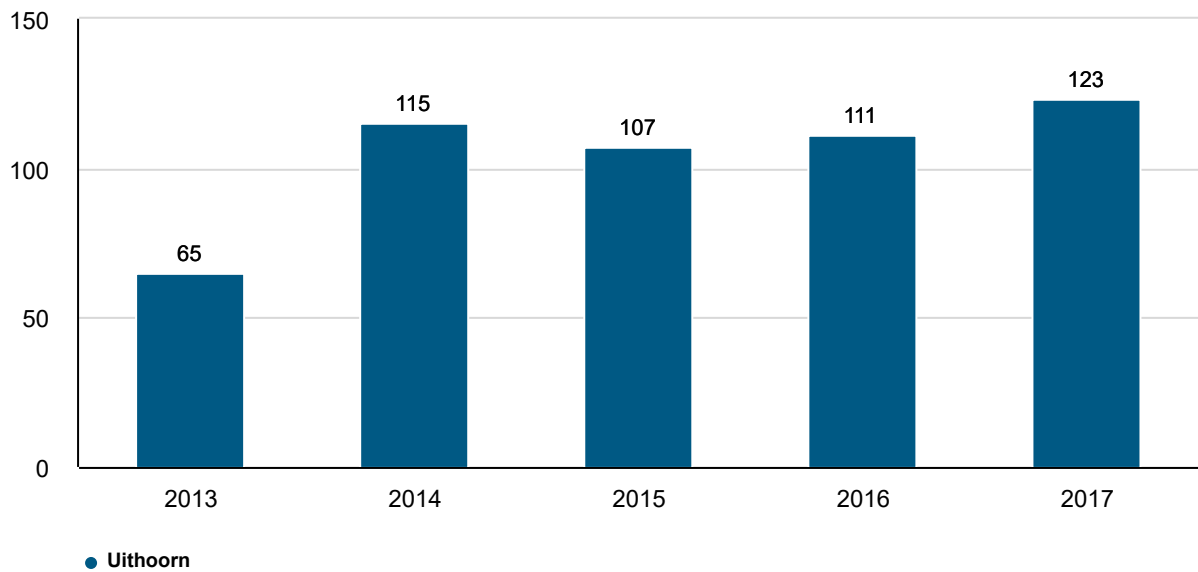

## Indicatoren

### Aantal meldingen van overlast door personen met verward gedrag

### Veiligheidsindex

(een lagere waarde staat voor een betere veiligheidsbeleving, de regio bestaat uit Aalsmeer, Amstelveen, Amsterdam, Diemen, Ouderkerk aan de Amstel en Uithoorn)