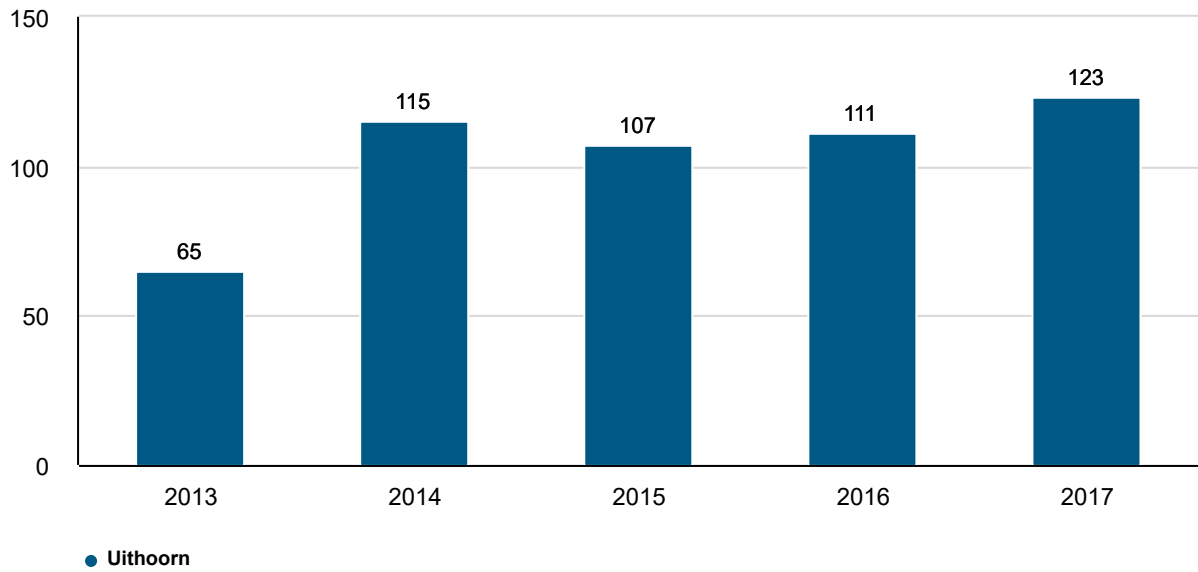

Indicatoren

Aantal meldingen van overlast door personen met verward gedrag

Veiligheidsindex

(een lagere waarde staat voor een betere veiligheidsbeleving, de regio bestaat uit Aalsmeer, Amstelveen, Amsterdam, Diemen, Ouderkerk aan de Amstel en Uithoorn)