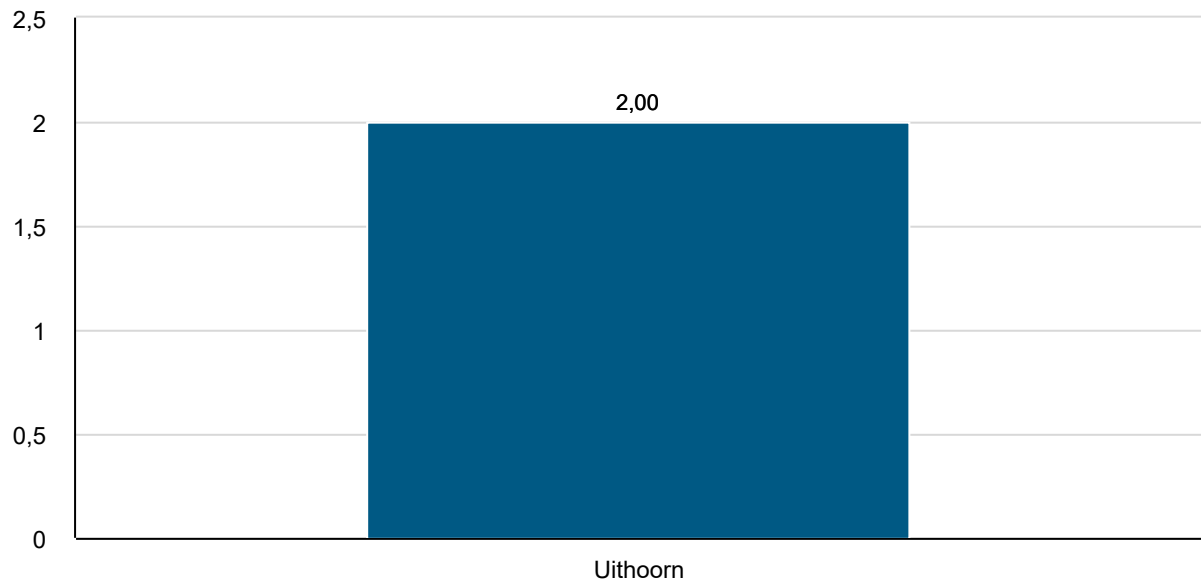

Indicatoren

Formatie in Fte per 1.000 inwoners

Bron: eigen gegevens peiljaar 2019

Rapportcijfer dienstverlening